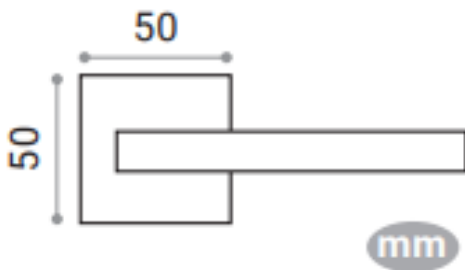

FICHA TÉCNICA: 613 60 SERIE VEGA MANIVELA CON ROSETA

CARACTERÍSTICAS

- Juego manillas Vega con roseta cuadrada
- Manivela fabricada en Aluminio y roseta en Zamak ambas de alta calidad. Para puertas interiores de paso y entradas de uso residencial y público.
- Incluye cuadradillo de 8mm y fijaciones para su instalación.
- Medidas:
- Acabados disponibles: